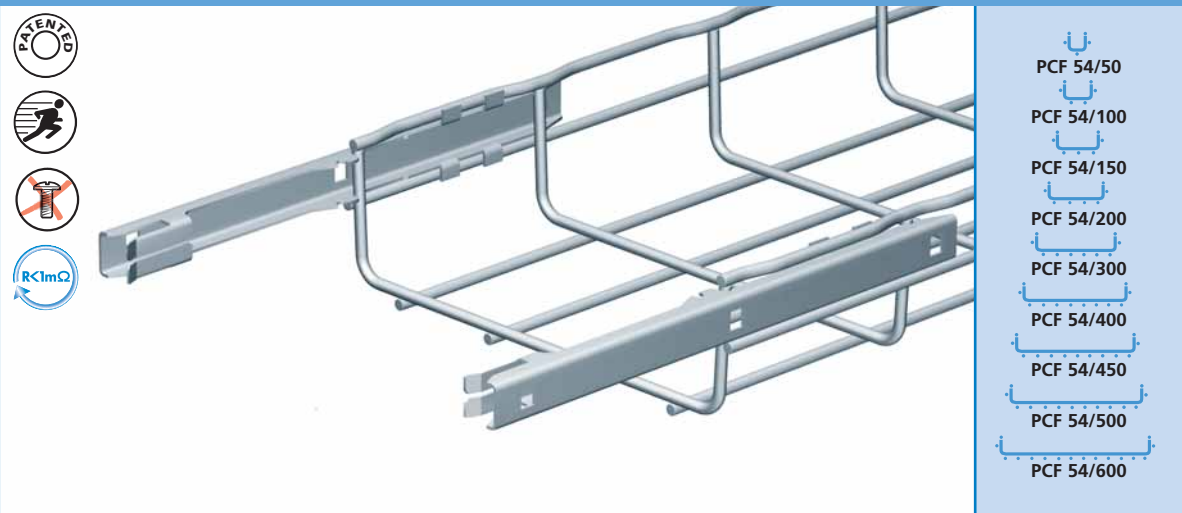

FCF 54 - FASCLIC \updownarrow 54 mm \leftrightarrow 50 → 200 mm \rightleftarrows 3m

FCF 54	l mm	KG kg/m	PG	EZ	GC	304L	316L
FCF 54/50	50	0,64	081 060	081 061	-	081 068	081 064
FCF 54/100	100	0,79	081 070	081 071	-	081 078	081 074
FCF 54/150	150	1,06	081 080	081 081	-	081 088	081 084
FCF 54/200	200	1,35	081 090	081 091	-	081 098	081 094

PCF 54 - AUTOCLIC \updownarrow 54 mm \leftrightarrow 50 → 600 mm \rightleftarrows 3m

PCF 54	l mm	KG kg/m	PG	EZ	GC	304L	316L
PCF 54/50	50	0,7	080 060	080 061	080 063	-	-
PCF 54/100	100	0,8	080 070	080 071	080 073	-	-
PCF 54/150	150	1,1	080 080	080 081	080 083	-	-
PCF 54/200	200	1,4	080 090	080 091	080 093	-	-
PCF 54/300	300	2,3	080 100	080 101	080 103	-	-
PCF 54/400	400	3,2	080 200	080 201	080 203	-	-
PCF 54/450	450	3,3	-	-	-	-	-
PCF 54/500	500	3,5	080 300	080 301	080 303	-	-
PCF 54/600	600	4,0	080 400	080 401	080 403	-	-