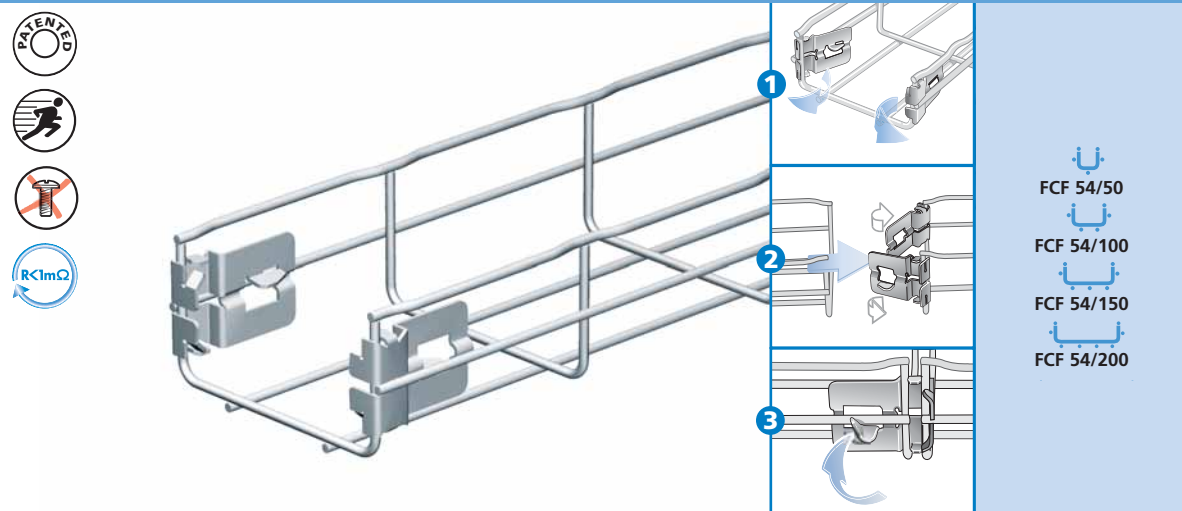

FCF 54 - FASCLIC \updownarrow 54 mm \leftrightarrow 50 → 200 mm \rightleftarrows 3m

FCF 54	l mm	KG kg/m	PG	EZ	GC	304L	316L
FCF 54/50	50	0,64	081 060	081 061	-	081 068	081 064
FCF 54/100	100	0,79	081 070	081 071	-	081 078	081 074
FCF 54/150	150	1,06	081 080	081 081	-	081 088	081 084
FCF 54/200	200	1,35	081 090	081 091	-	081 098	081 094

PCF 54 - AUTOCLIC \updownarrow 54 mm \leftrightarrow 50 → 600 mm \rightleftarrows 3m

PCF 54	l mm	KG kg/m	PG	EZ	GC	304L	316L
PCF 54/50	50	0,7	080 060	080 061	080 063	-	-
PCF 54/100	100	0,8	080 070	080 071	080 073	-	-
PCF 54/150	150	1,1	080 080	080 081	080 083	-	-
PCF 54/200	200	1,4	080 090	080 091	080 093	-	-
PCF 54/300	300	2,3	080 100	080 101	080 103	-	-
PCF 54/400	400	3,2	080 200	080 201	080 203	-	-
PCF 54/450	450	3,3	-	-	-	-	-
PCF 54/500	500	3,5	080 300	080 301	080 303	-	-
PCF 54/600	600	4,0	080 400	080 401	080 403	-	-